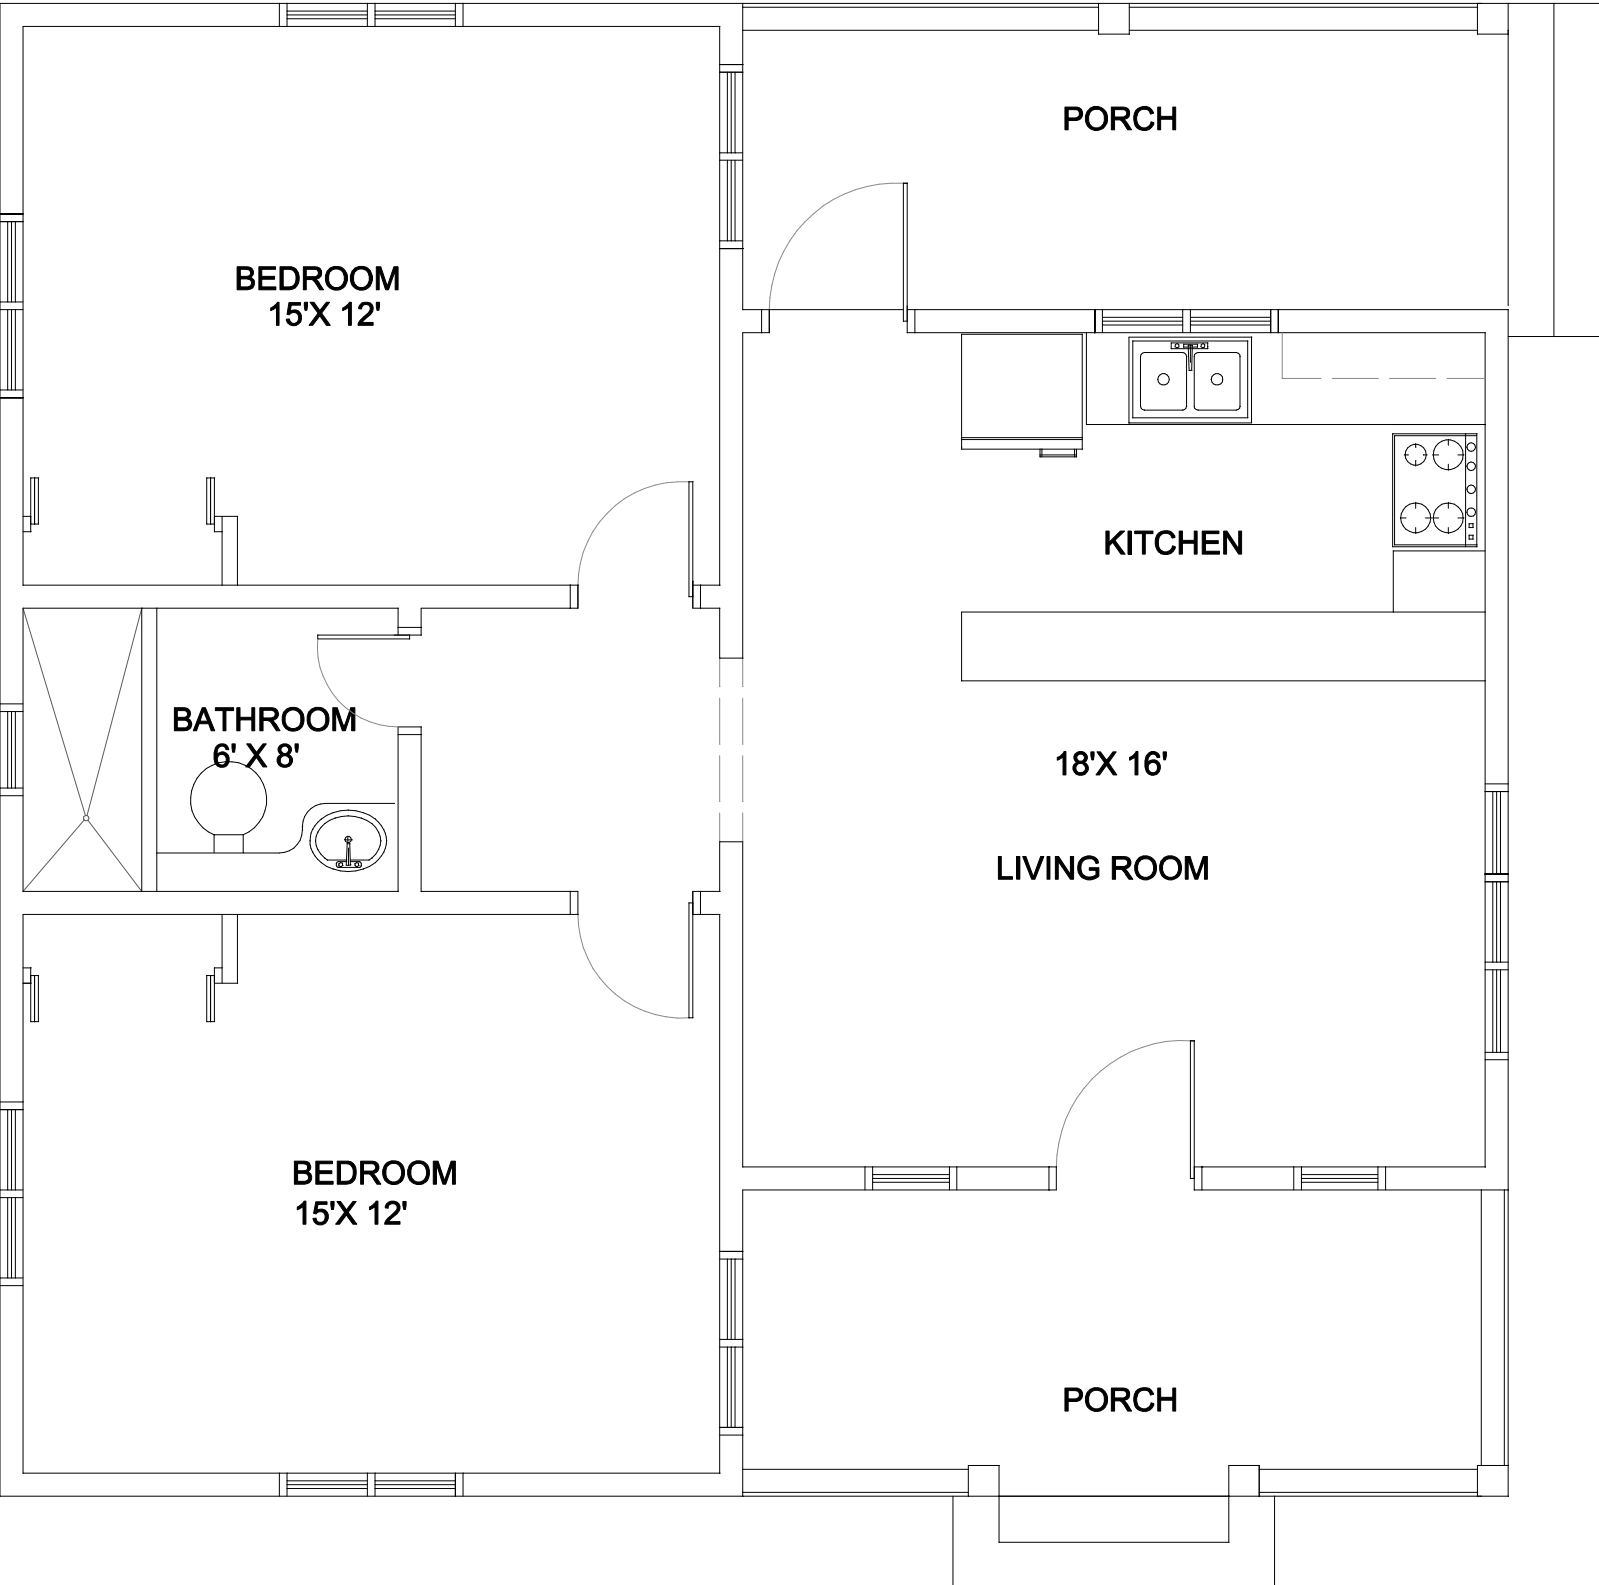

# FLOOR PLAN

AREA: 1067 sq ft